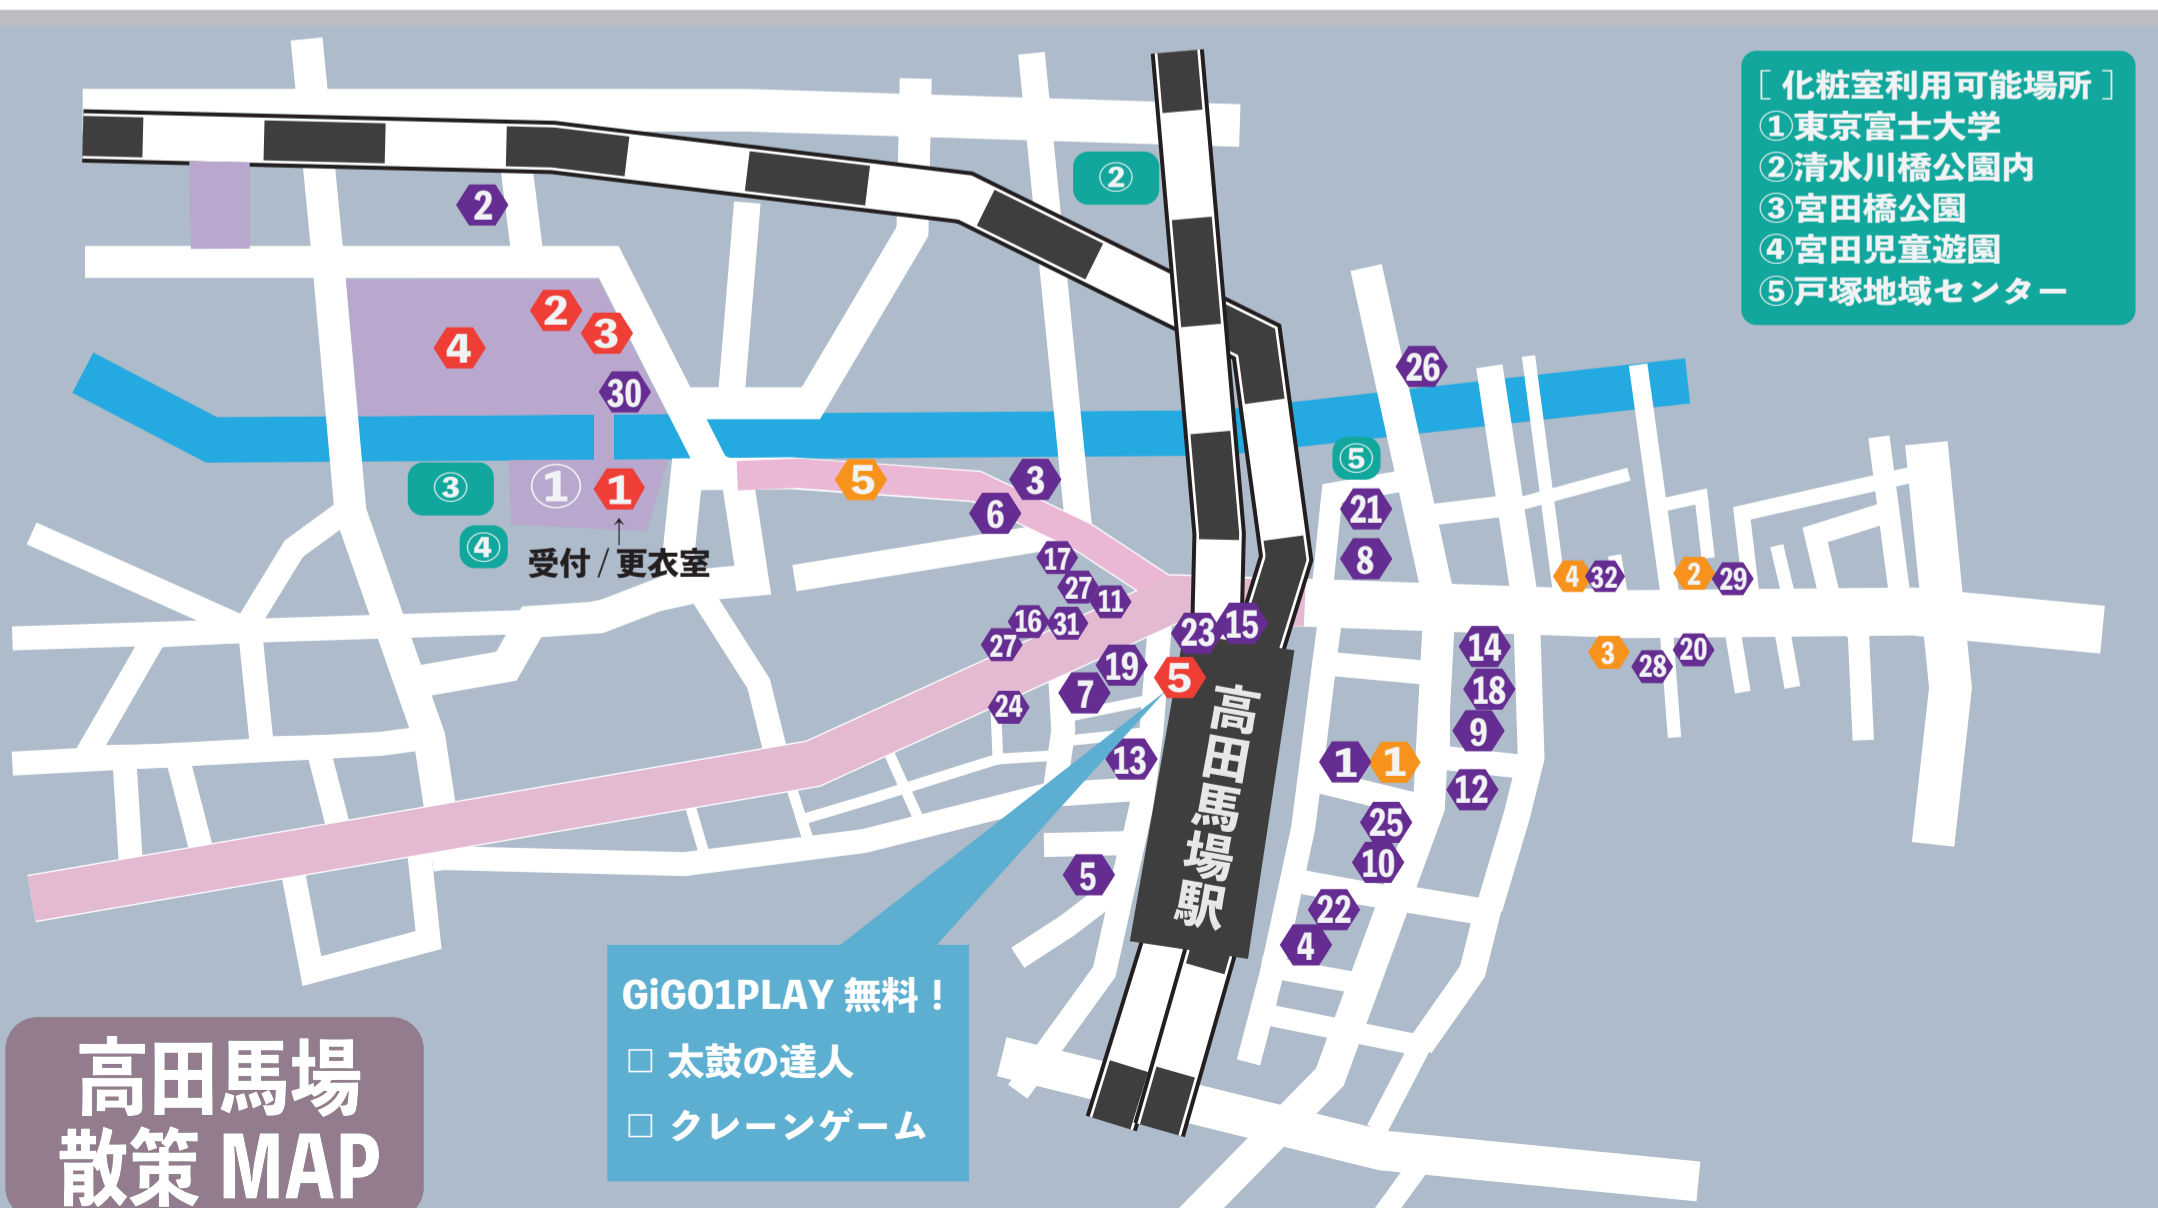

コスプレ / ¥2500

カメラ・一般 / ¥2500

(学園祭で使用できる金券500円分つき)

◆写真&動画撮影可能 [D-1]

※他の参加者や学生、一般の方の映り込みが無いようにお願いいたします。

- [1] 東京富士大学本館・渡り廊下
- [2] 五号館
※撮影不可の教室がある場合があります。ご注意ください。
- [3] 七号館前足湯
- [4] 学園祭エリア
※一般のお客様・学生の映り込み NG
- [5] GiGO 高田馬場店
※一般のお客様の映り込み NG

◆写真撮影可能 ※他の参加者や学生、一般の方の映り込みが無いようにお願いいたします。

- [1] 高田馬場グランドボウル
- [2] はま寿司 高田馬場店
- [3] カラオケ館 高田馬場店 ※SNS 投稿禁止
- [4] カラオケ館 高田馬場店 2号館 ※SNS 投稿禁止
- [5] さかえ通り商店街通り
※一般のお客様の映り込み NG

◆コンテンツ一覧

- [A-1] 受付
- [B-1] 女性更衣室
- [B-2] 男性更衣室
- [C-1] 荷物置場
- [D-1] 撮影エリア

◆入店可能店舗 ※撮影はご注意ください

- [1] BIG BOX
自遊空間
サイゼリア
31 アイスクリーム
スシロー
タリーズコーヒー Emio Style
- [2] セブンイレブン 高田馬場下落合1丁目店
- [3] セブンイレブン 高田馬場3丁目店
- [4] セブンイレブン 高田馬場南口店
- [5] ファミリーマート高田馬場戸山口店
- [6] CoCo 都高 高田馬場店
- [7] ドトールコーヒー高田馬場4丁目店
- [8] セブンイレブン高田馬場稲門ビル店
マクドナルド高田馬場駅前店
- [9] バーガーキング 高田馬場店
- [10] ミスタードーナツ 高田馬場戸山口ショップ
ゴンチャ高田馬場店
- [11] 名代 富士そば 高田馬場駅前店
- [12] ケンタッキーフライドチキン 高田馬場店
- [13] 高田馬場ゲーセン ミカド in オツギラ
- [14] 700cc 台湾タピオカ
カラオケの鉄人 高田馬場店
ガスト高田馬場駅前店
- [15] キオスク 高田馬場駅早稲田口店
- [16] やよい軒 高田馬場店
- [17] 築地銀だこ 高田馬場さかえ通り店
- [18] ドン・キホーテ 高田馬場駅前店
LUCAS FARM CAFE
SAINT GERMAIN
- [19] カラオケ ONE 高田馬場店
カフェ・ド・クリエ 高田馬場店
- [20] Cafe Cotton Club 高田馬場
- [21] 喫茶室ルノアール 高田馬場2丁目店
- [22] NEW YORKER' S Cafe 高田馬場1丁目店
PRONTO 高田馬場店
- [23] BECK'S COFFEE SHOP 高田馬場
- [24] くすりの福太郎
- [25] ローソン 高田馬場駅通店
- [26] 10°cafe
- [27] コメダ珈琲店 高田馬場駅前店
スターバックスコーヒー 高田馬場早稲田通り店
※団体は上限3名まで
- [29] homeys
- [30] キッチンカー
- [31] 回転寿司みさき 高田馬場店
- [32] カラオケルーム歌広場 高田馬場店

- [化粧室利用可能場所]
- ①東京富士大学
 - ②清水川橋公園内
 - ③宮田橋公園
 - ④宮田児童遊園
 - ⑤戸塚地域センター

高田馬場 散策 MAP

GiGO1PLAY 無料!
□ 太鼓の達人
□ クレーンゲーム