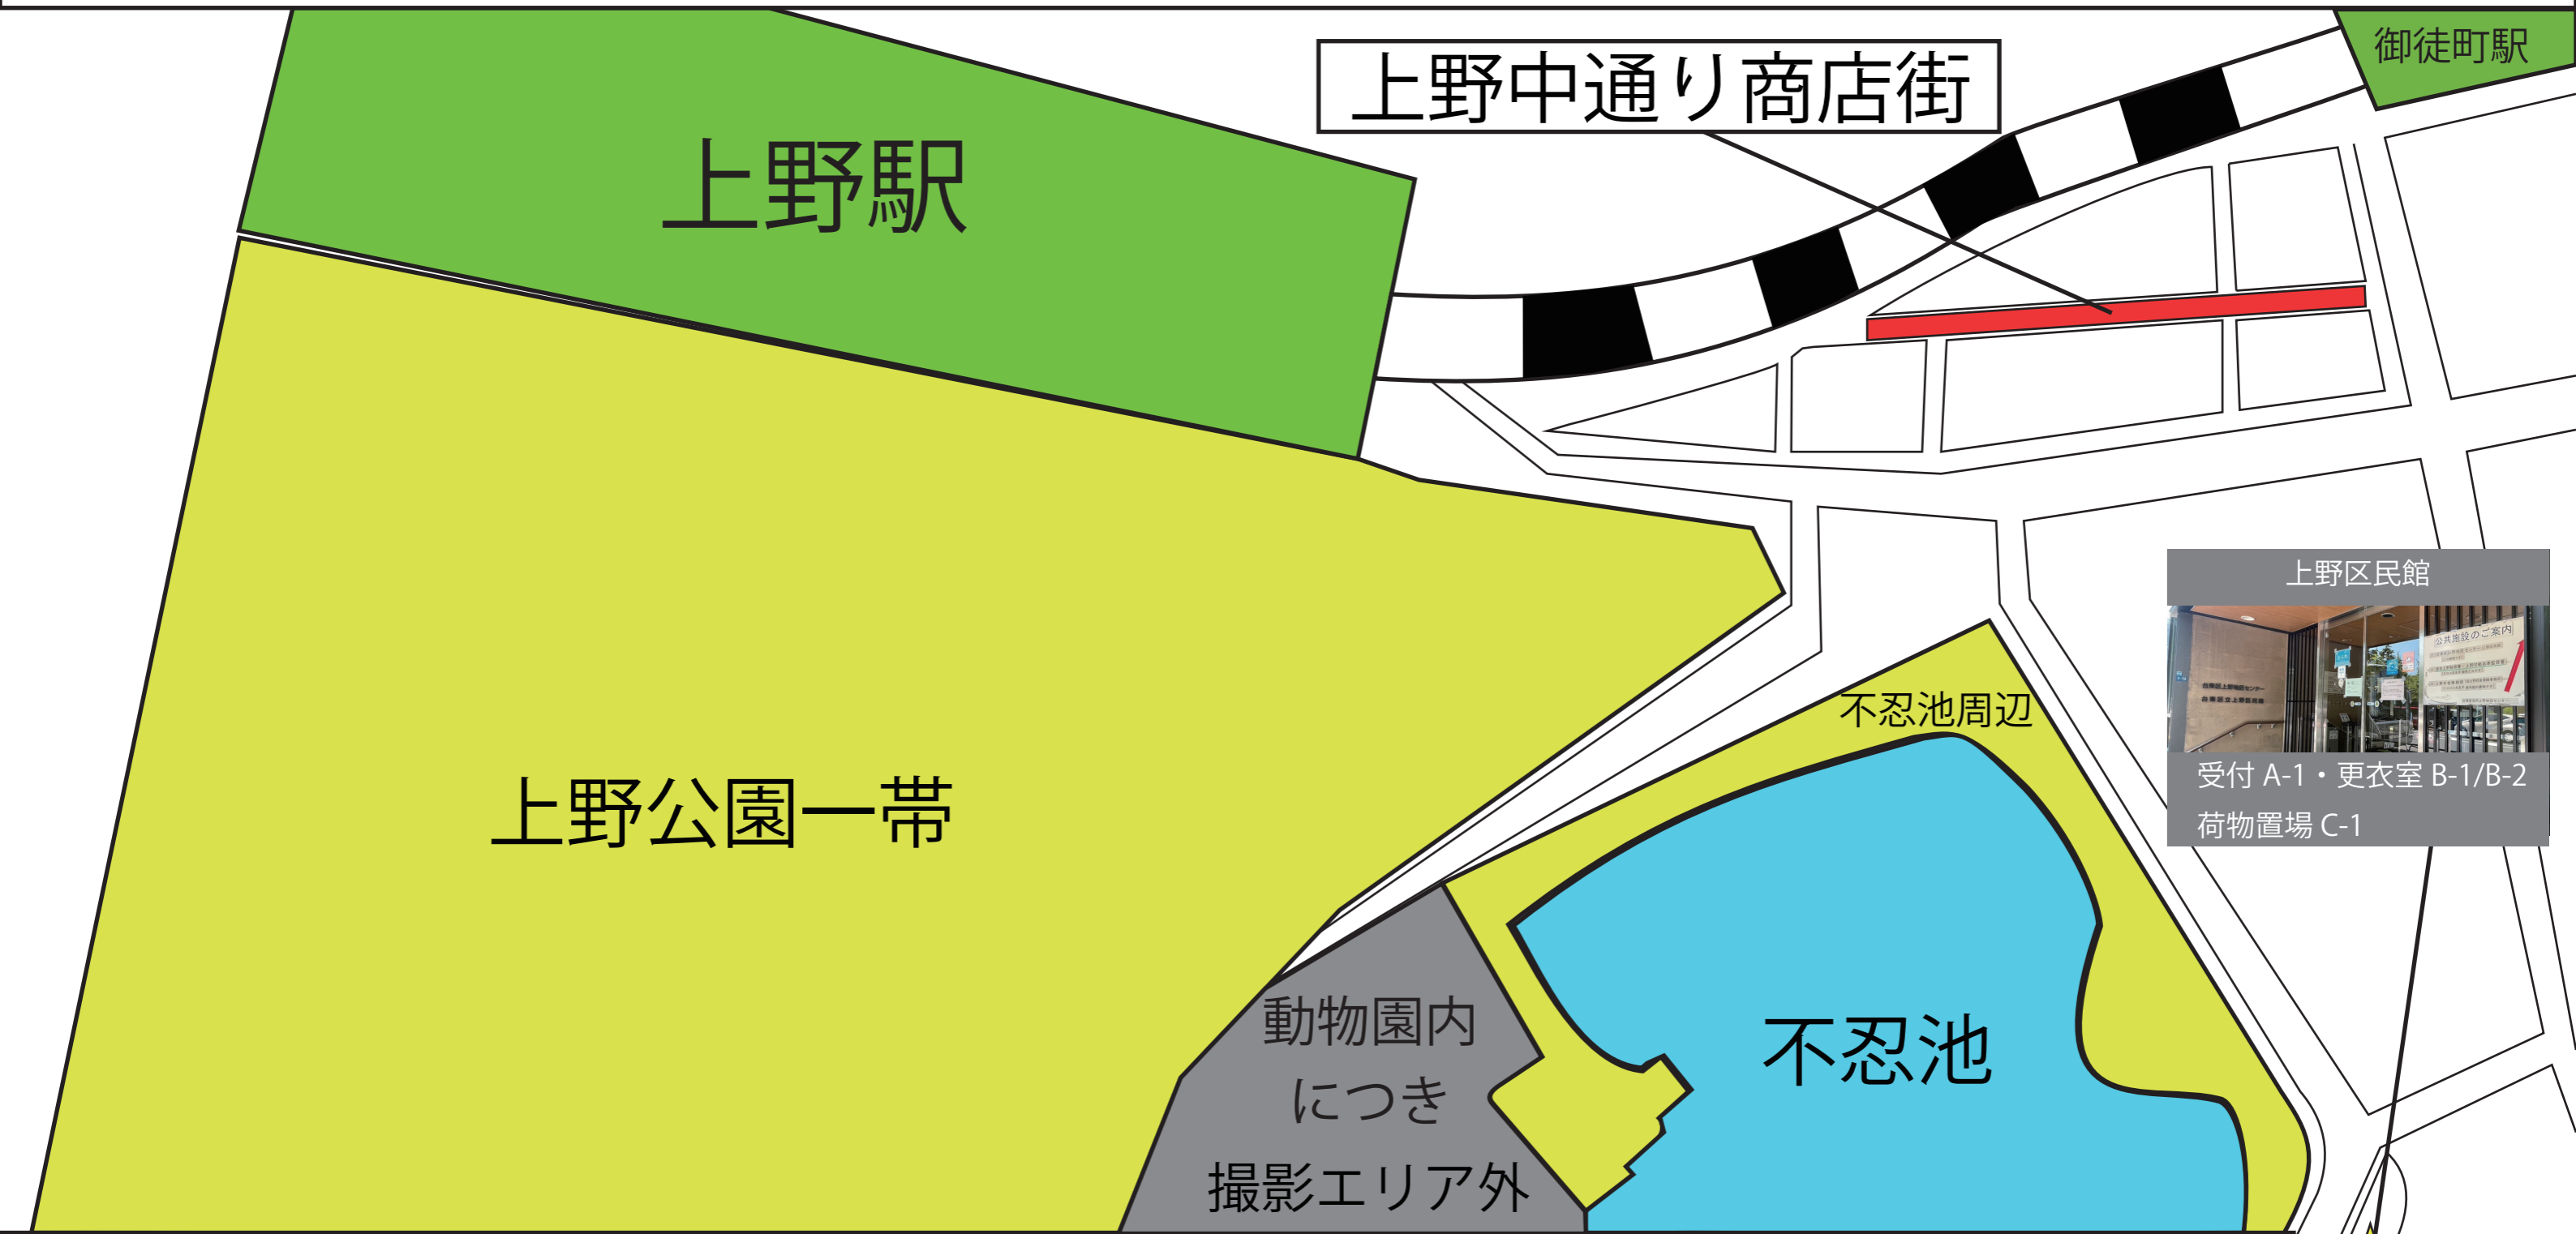

# Akiba.TV × COSSAN COSSAN at 上野

開催時間 : 9:30~17:00  
撮影終了 : 16:00  
更衣室終了 : 17:00

- 撮影可能エリア
- 撮影禁止エリア
- 通行可能エリア

各会場共通規約 注意事項・禁止事項

## <撮影エリアでの注意事項>

・上野公園内の各お寺とその敷地は全て私有地ですので、外観を入れた撮影は問題ありませんが、敷地内での撮影は原則 NG となります。

・エリア内にて大道芸を行っているパントマイム団体の方がいらっしゃいます。

パフォーマンス周辺での撮影・休憩はお控え下さい。

・パフォーマーの方の営業の妨げにならないよう、パフォーマーの方には極力近づかないようお願い致します。

・一般のお客様のご利用を妨げるような行為・撮影は禁止です。